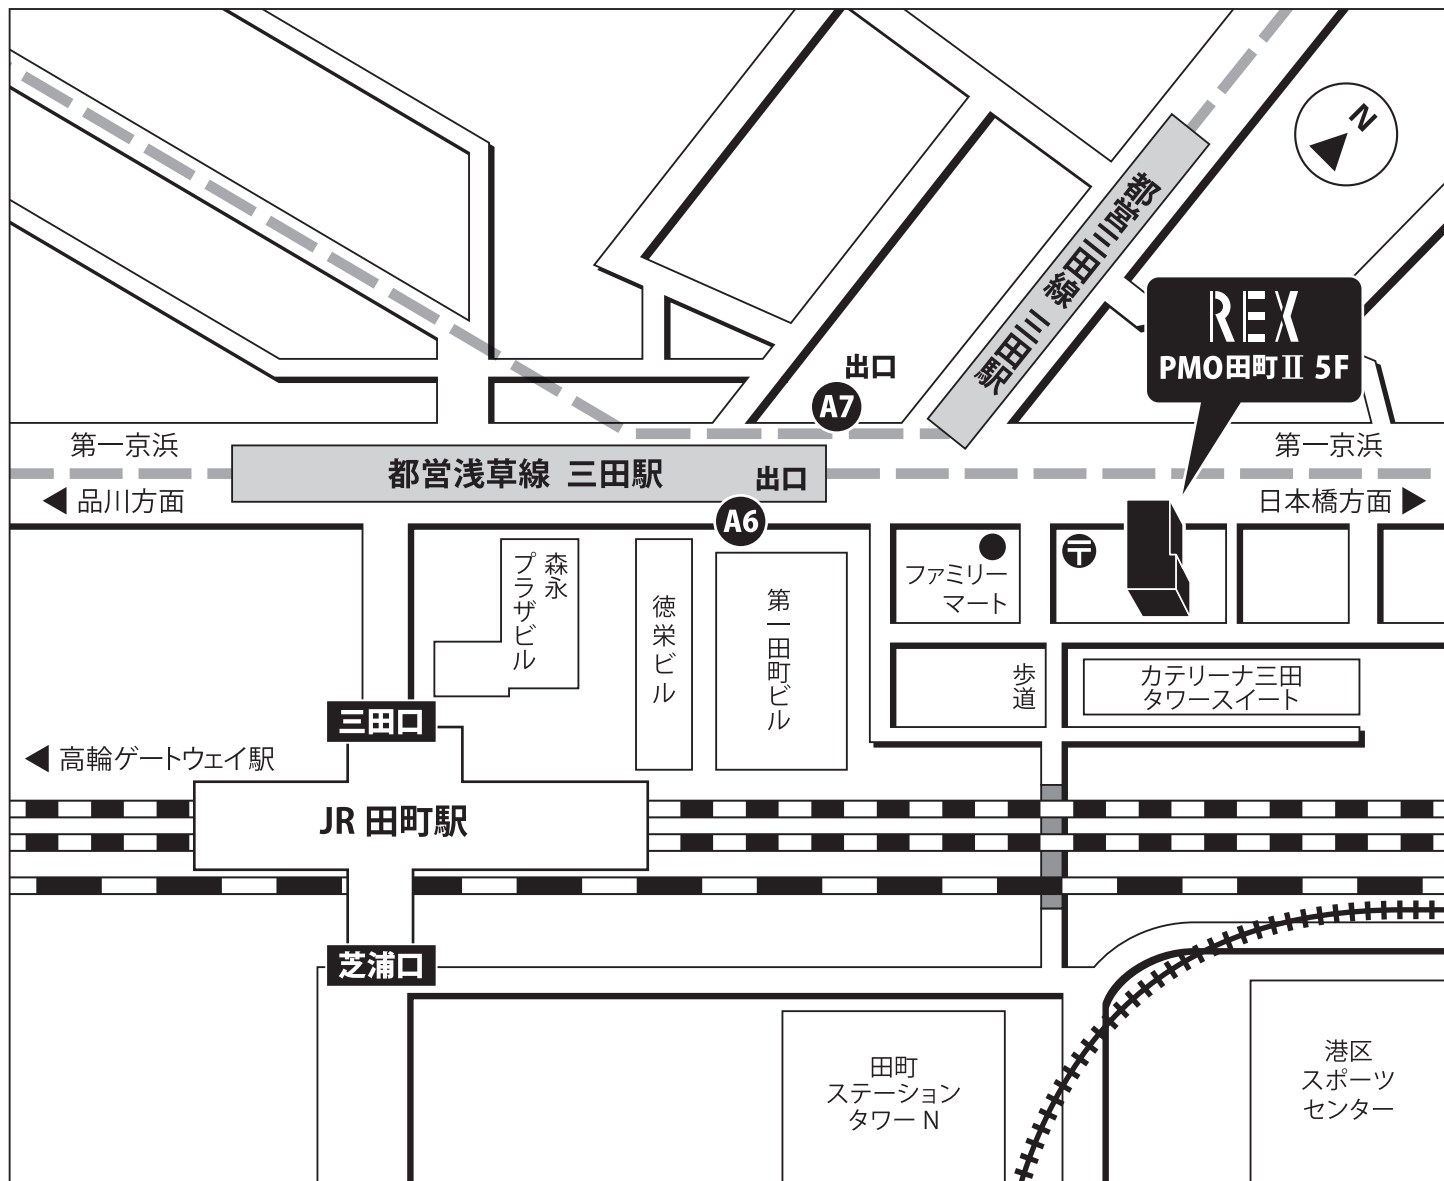

# ご案内略図

- J R 山手線・京浜東北線「田町駅」(三田口・西口)…徒歩 5 分
- 地下鉄／都営浅草線「三田駅」(A6 出口)…徒歩 2 分
- 地下鉄／都営三田線「三田駅」(A7 出口)…徒歩 3 分