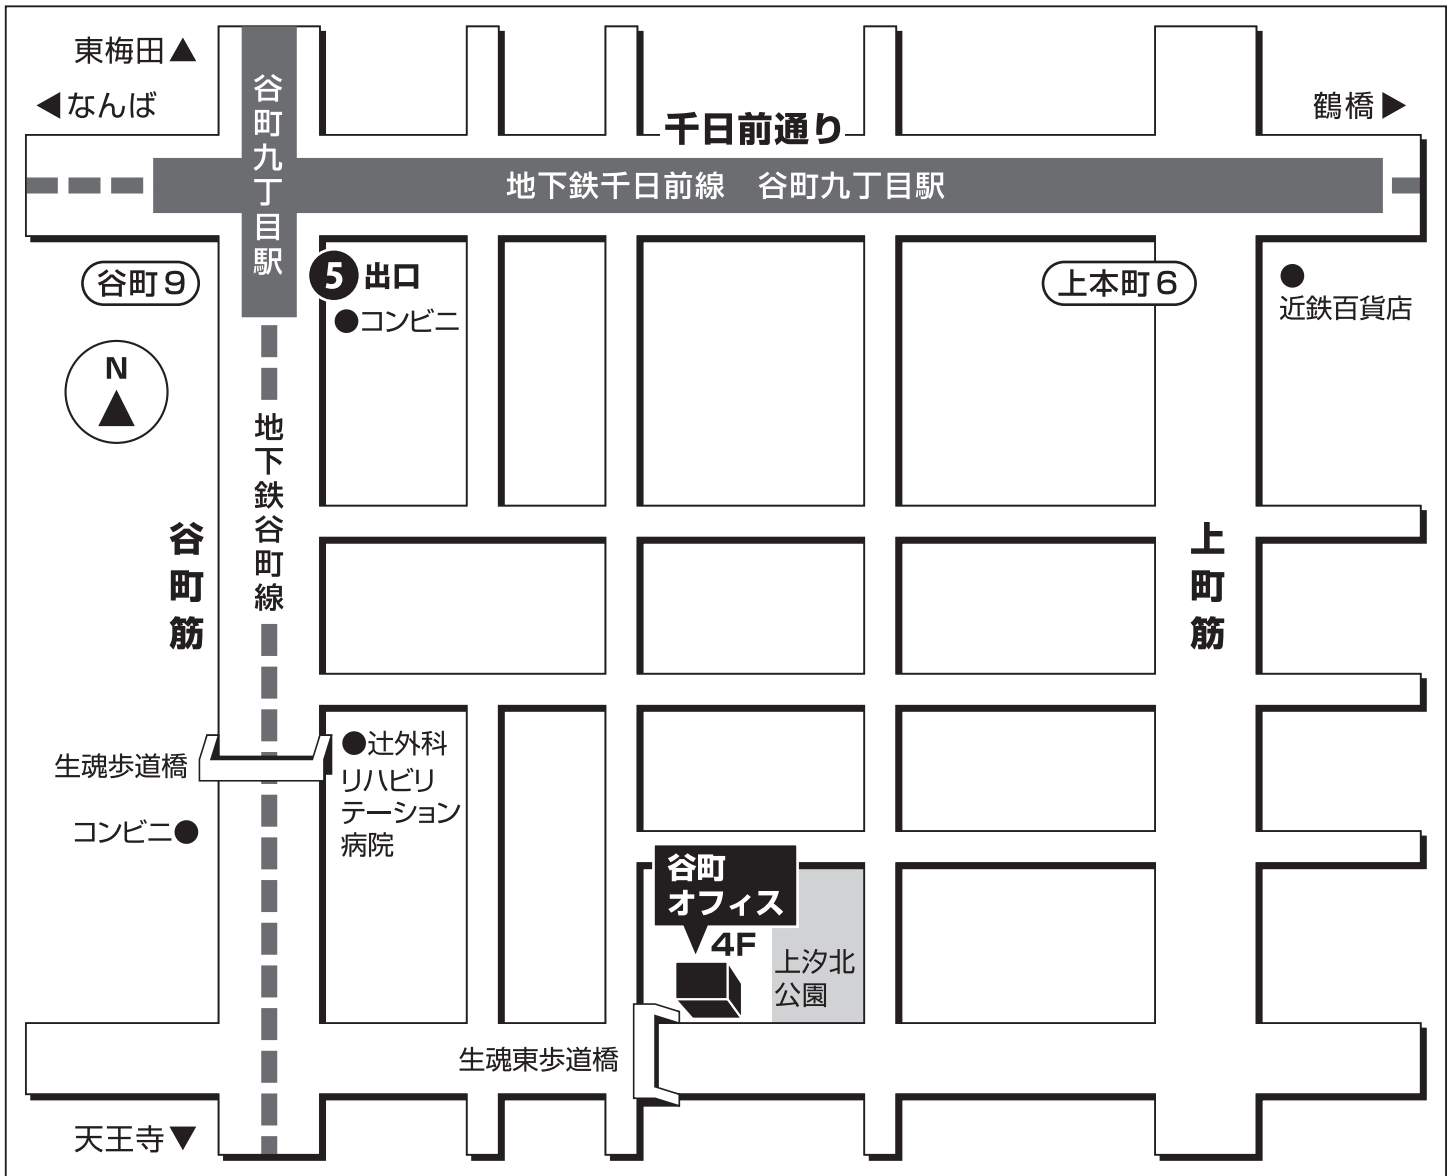

# ご案内略図

- 地下鉄谷町線・千日前線「谷町九丁目駅」(5番出口)…徒歩約4分 近鉄 大阪上本町駅…徒歩約4分
- 新幹線をご利用される場合  
新大阪駅から地下鉄御堂筋線に乗り、梅田駅下車、地下鉄谷町線(東梅田駅)に乗り換え(徒歩2分)  
八尾南方面行に乗り、谷町九丁目駅で下車