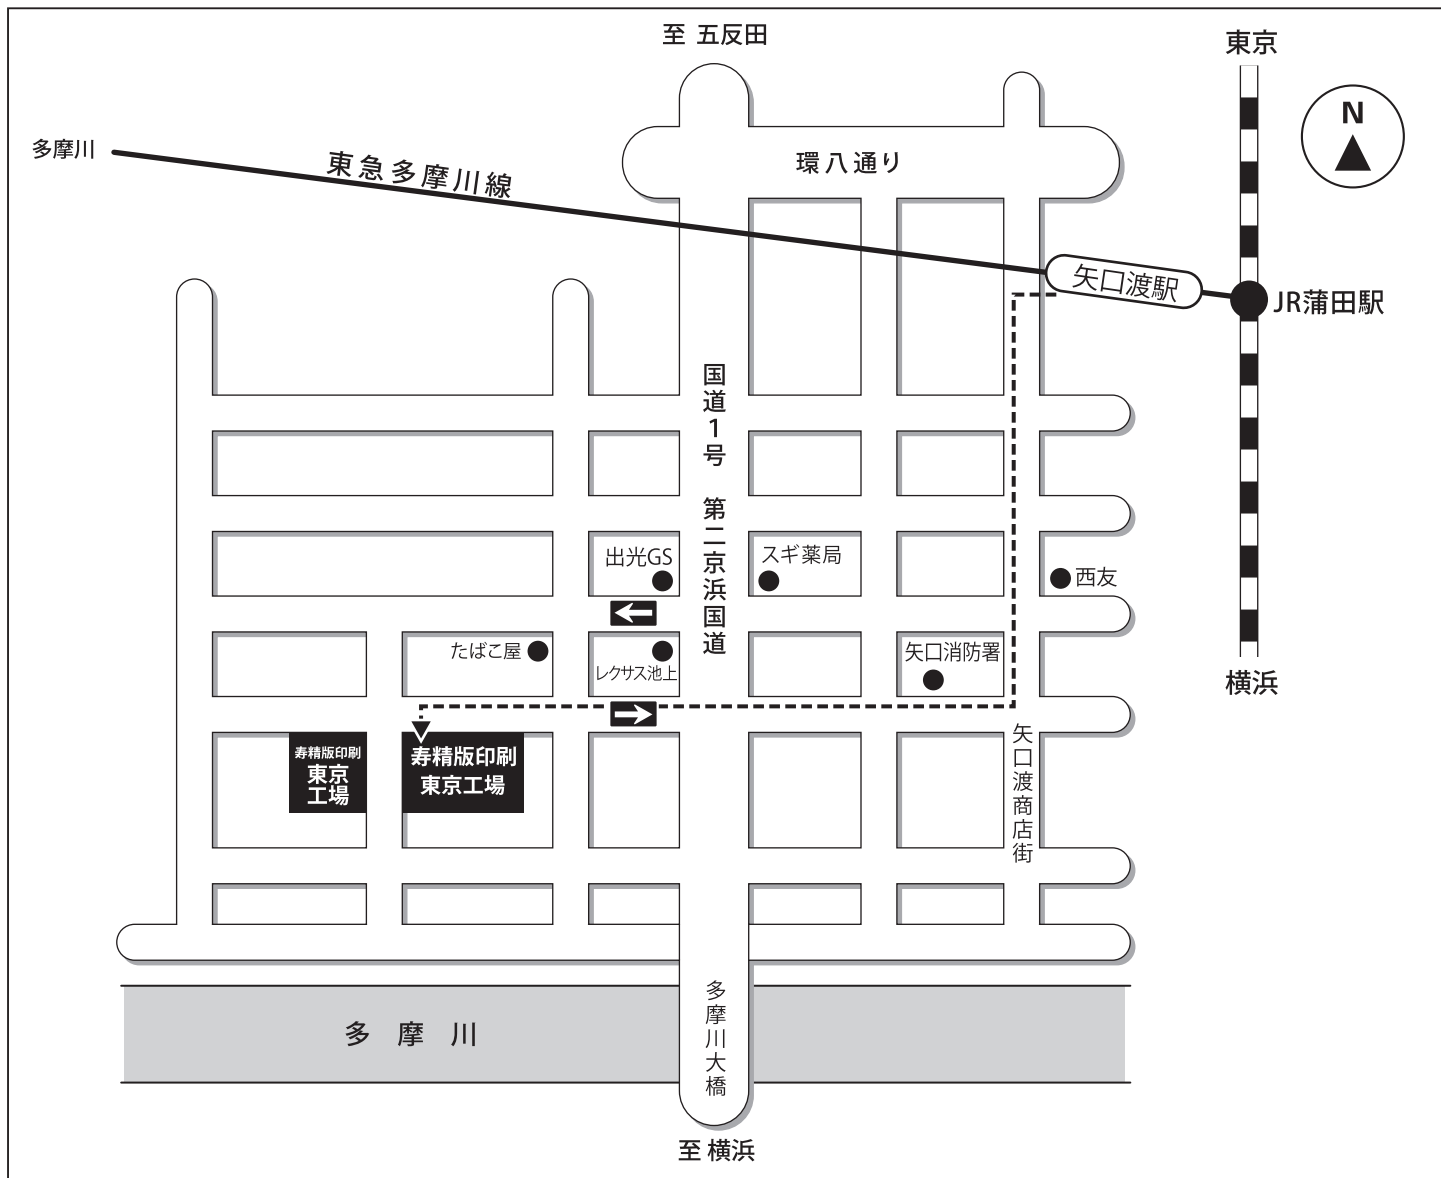

ご案内略図

●東急多摩川線「矢口渡駅」 徒歩約 15 分