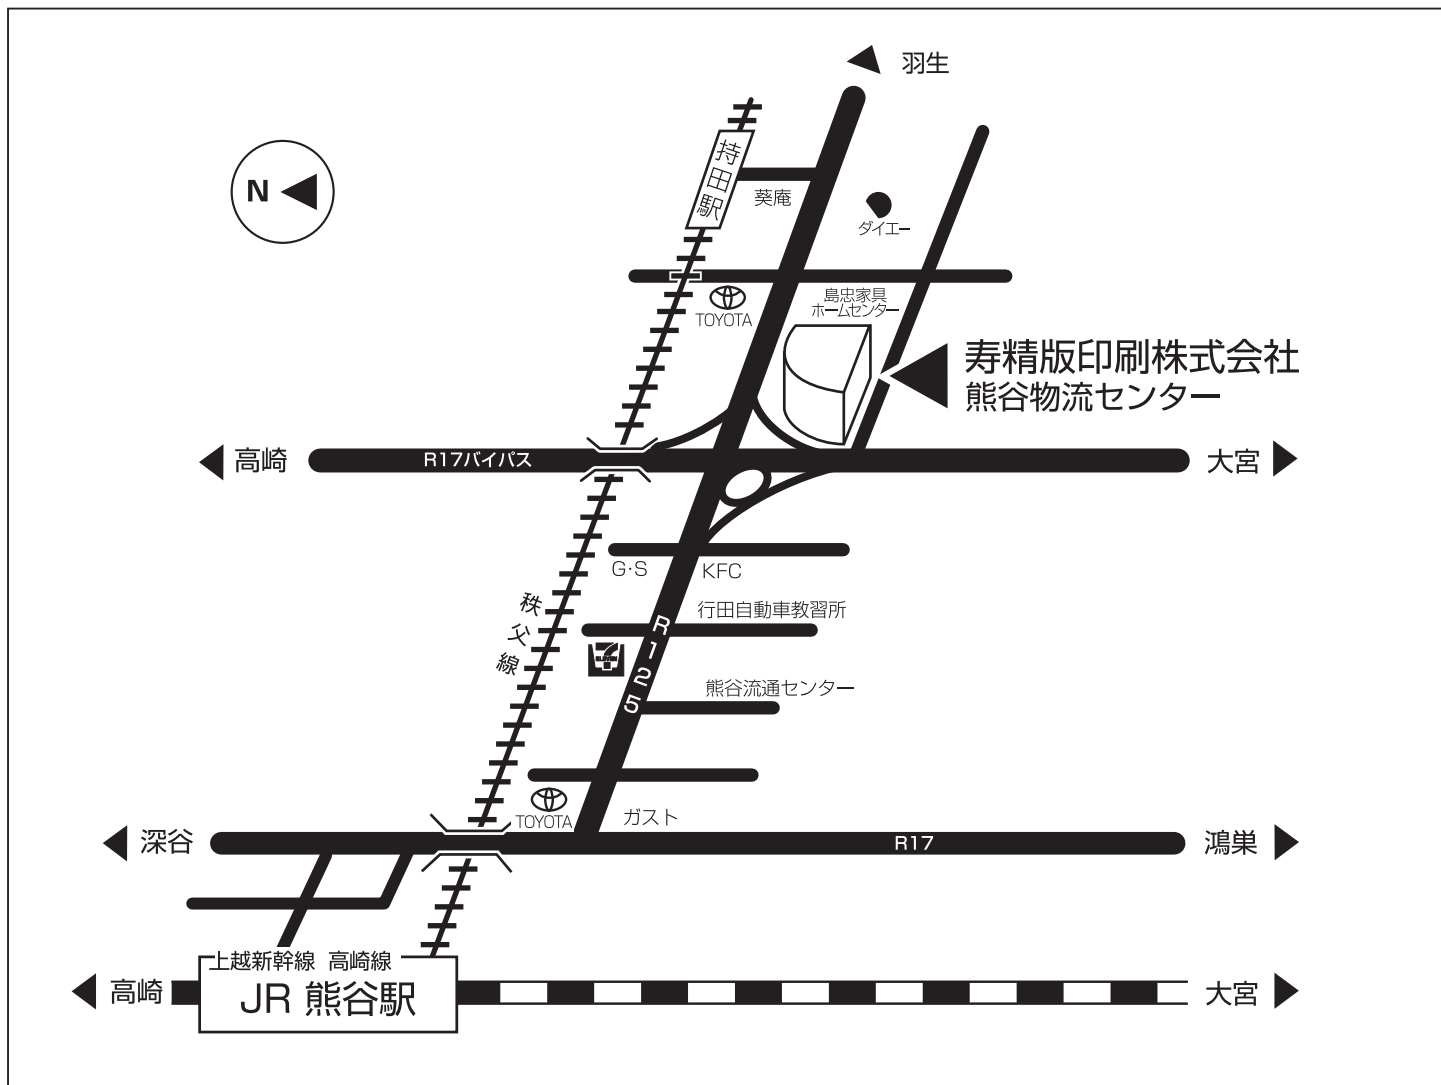

# ご案内略図

## ● JR線をご利用される場合

JR 高崎線熊谷駅下車でタクシー(約10分)をご利用いただくか、あらかじめご連絡いただければお迎えに参ります。

## ● 車をご利用される場合

- 関越自動車道 東松山インターを出て R17 号線を熊谷方面に向かい、佐谷田交差点を右折、R125 号線へ。  
東松山インターから約 30 分。
- 東北自動車道 佐野インターを出て R125 号線を行田方面へ。佐野インターから約 30 分。