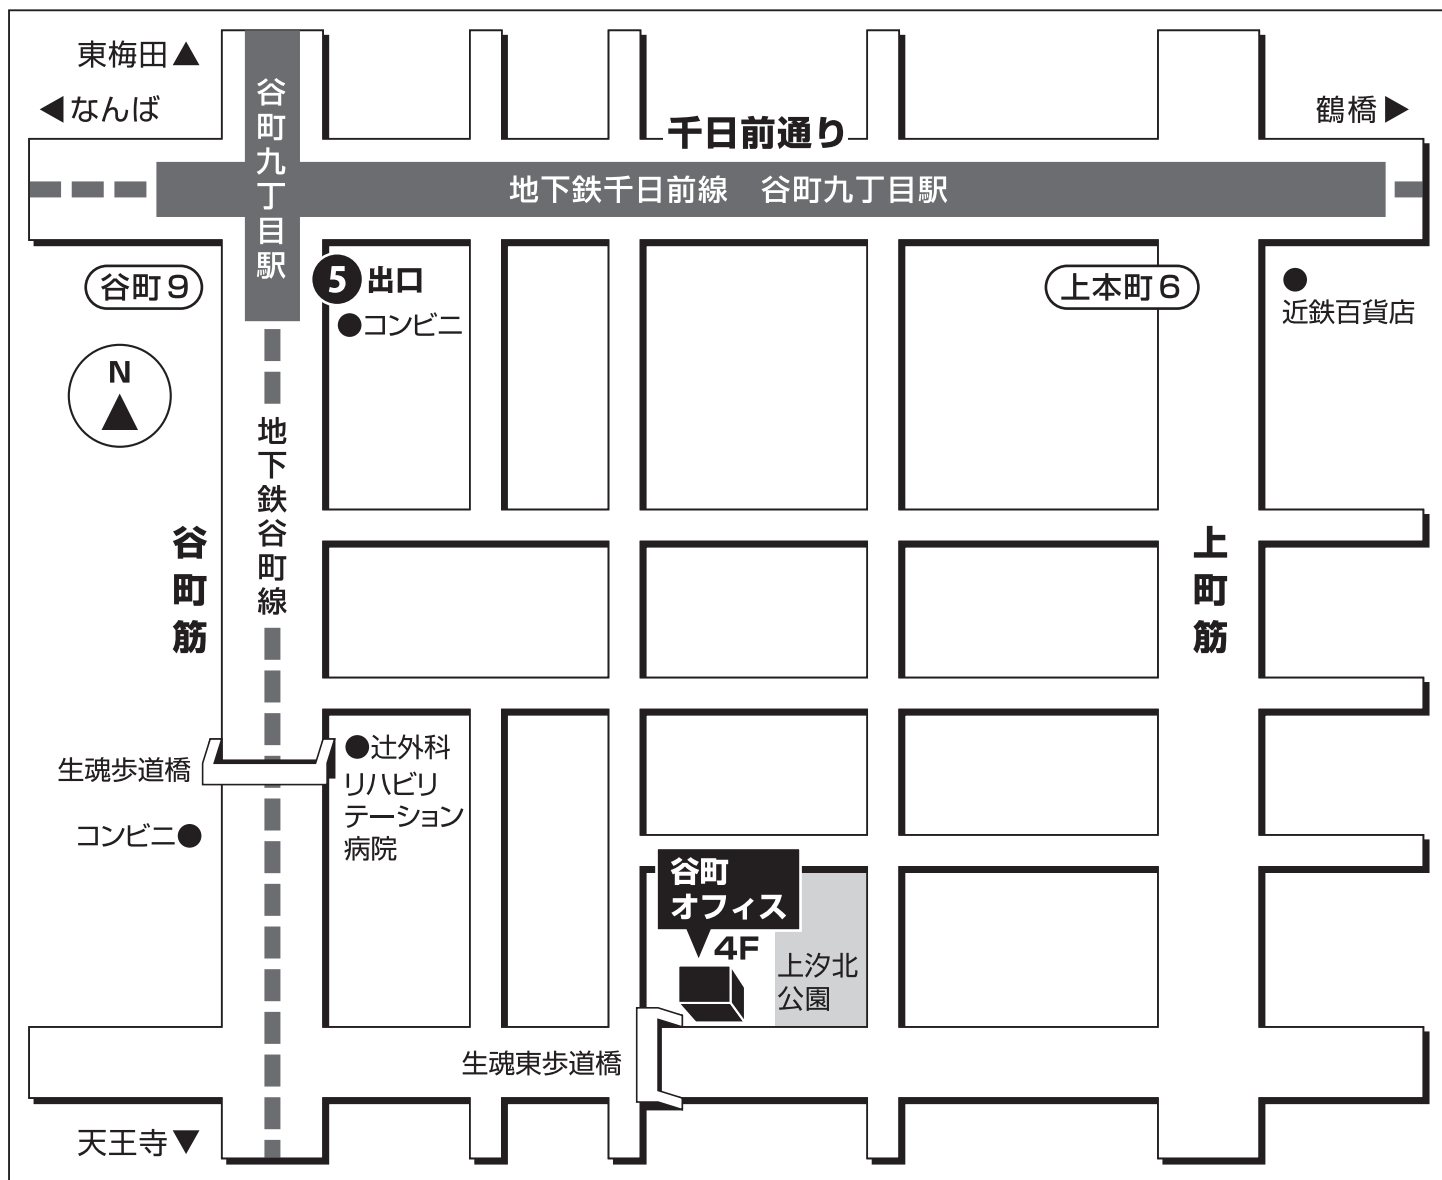

# ご案内略図

●地下鉄谷町線・千日前線「谷町九丁目駅」(5番出口)…徒歩約4分 近鉄 大阪上本町駅…徒歩約4分

●新幹線をご利用される場合

新大阪駅から地下鉄御堂筋線に乗り、梅田駅下車、地下鉄谷町線(東梅田駅)に乗り換え(徒歩2分)  
八尾南方面行に乗り、谷町九丁目駅で下車