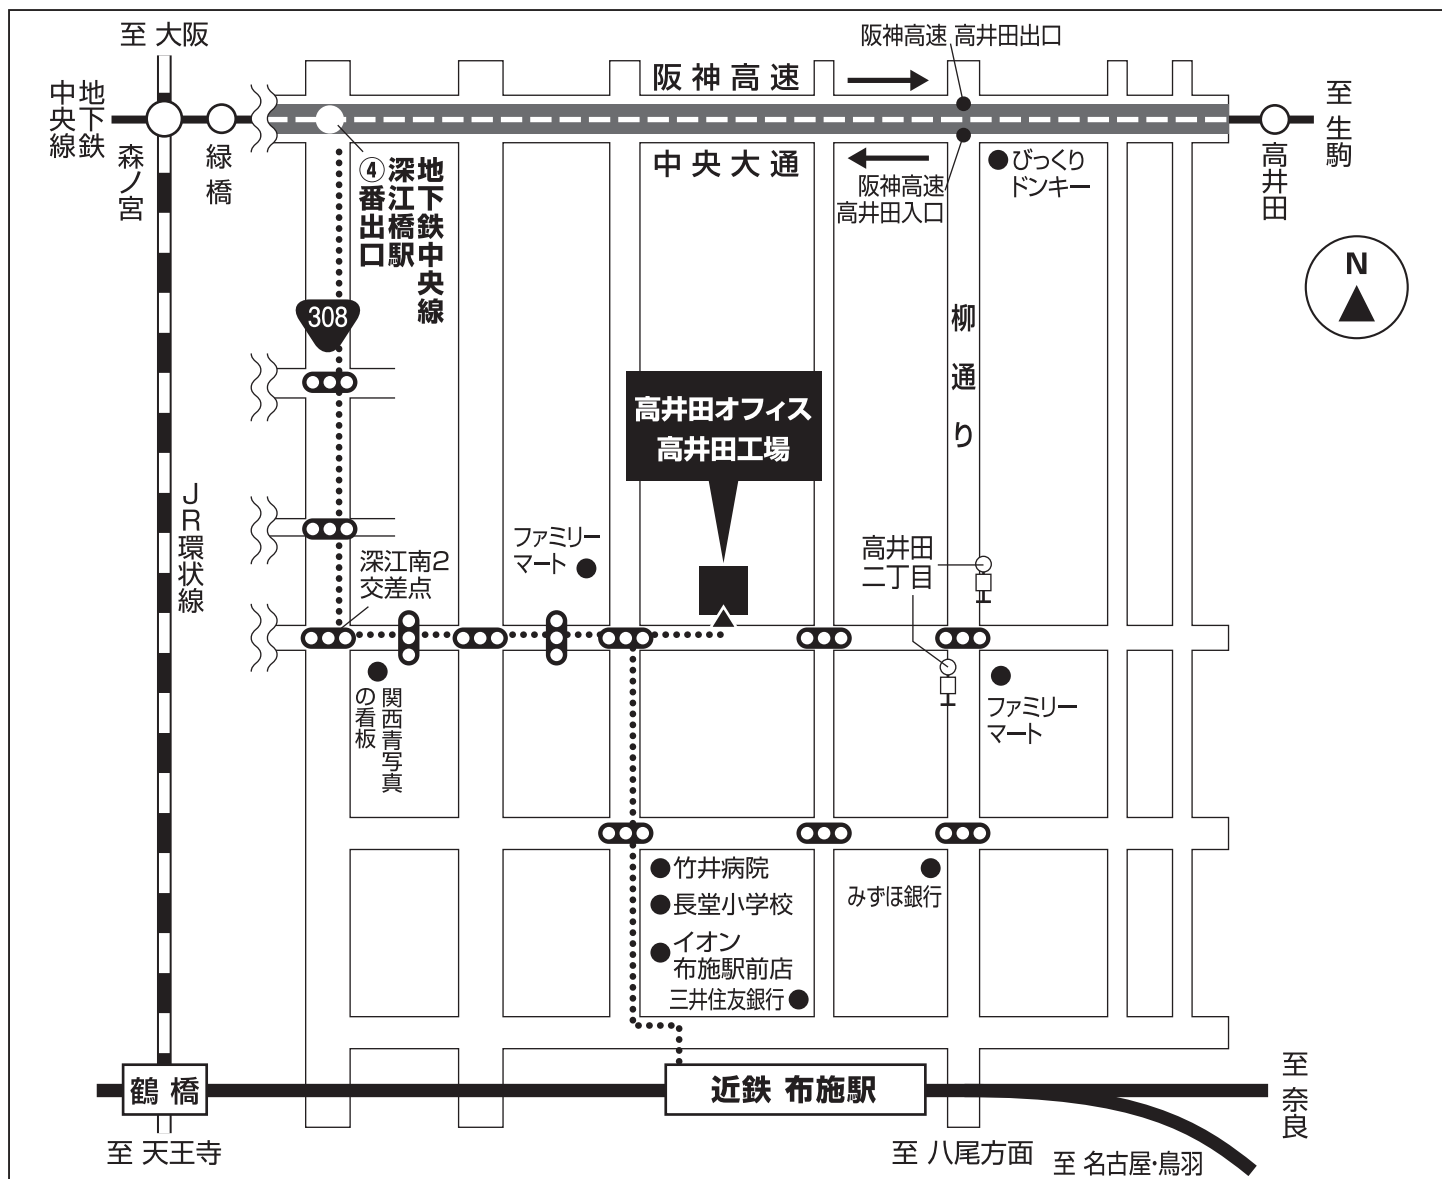

ご案内略図

- 近鉄大阪線・奈良線「布施駅」 徒歩約 15 分
- 地下鉄中央線「深江橋駅」 徒歩約 20 分
- 地下鉄中央線「高井田駅」 徒歩約 20 分