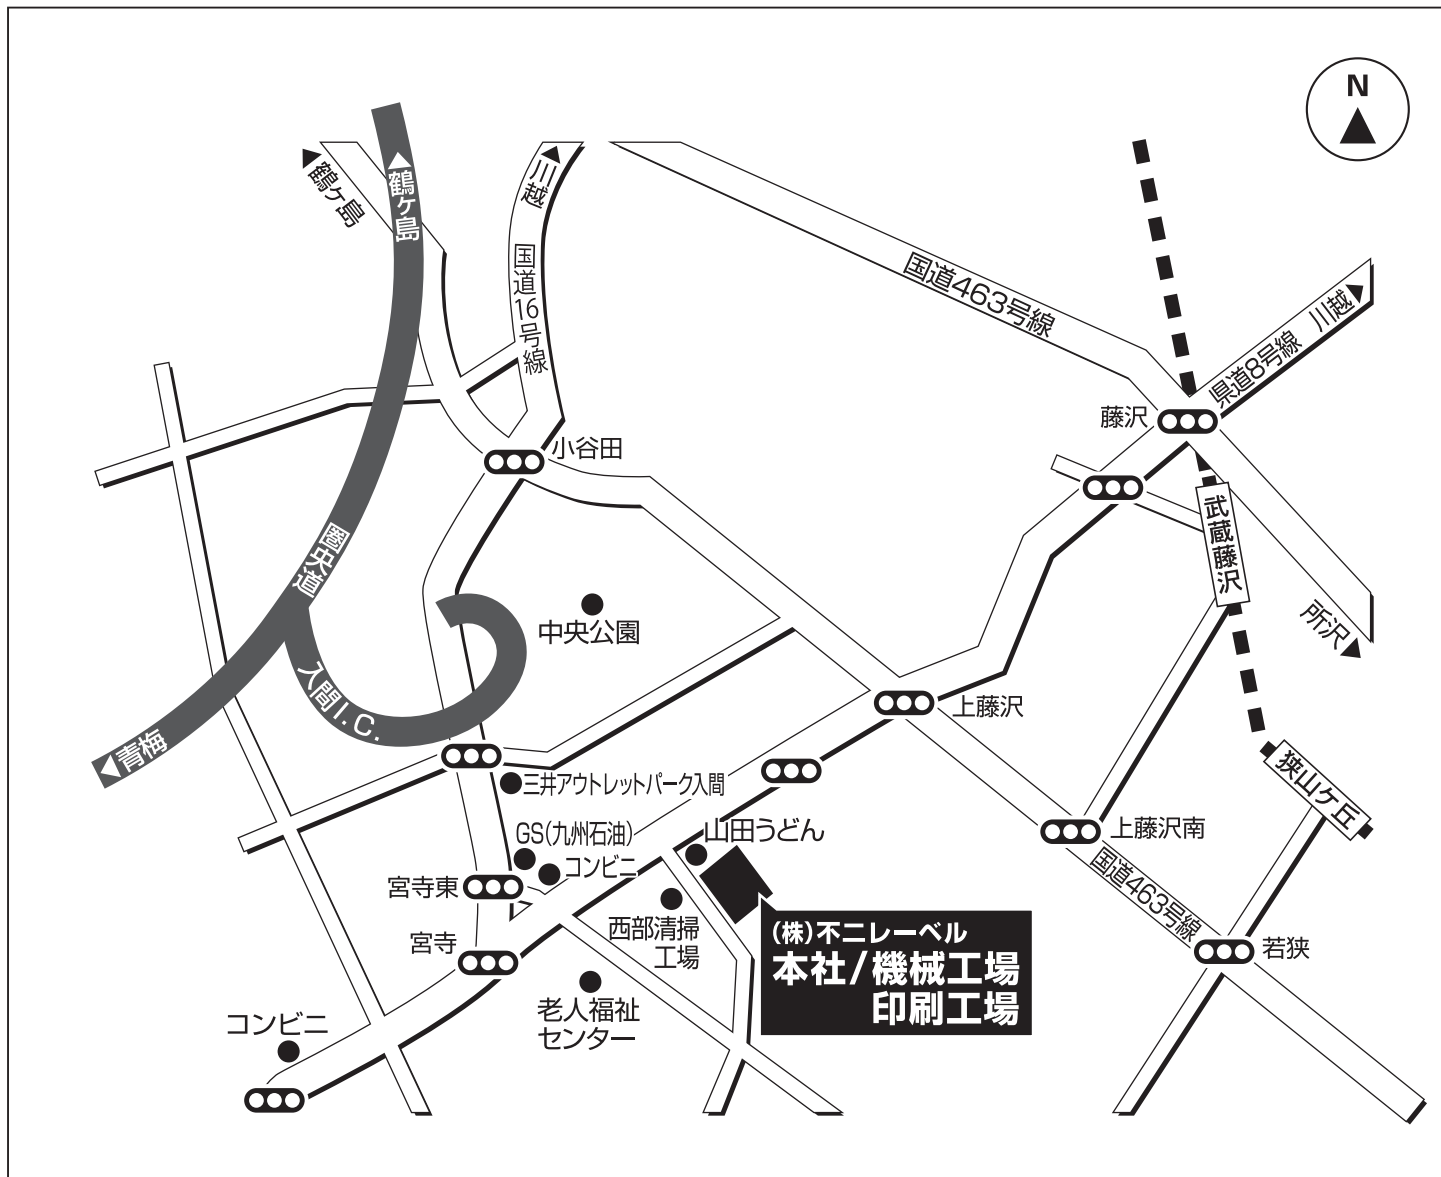

ご案内略図

● 西武池袋線「狭山ヶ丘駅」西口下車。タクシーで約 15 分「三ヶ島工業団地内 不二レーベル」

● 車をご利用される場合

関越自動車道から鶴ヶ島 JCT を経て、圏央道・入間 I.C. を出る。国道 16 号を八王子方面へ向かい、宮寺交差点を左折し直進、山田うどんの手前を右折し、次の交差点を左折して「不二レーベル社屋」