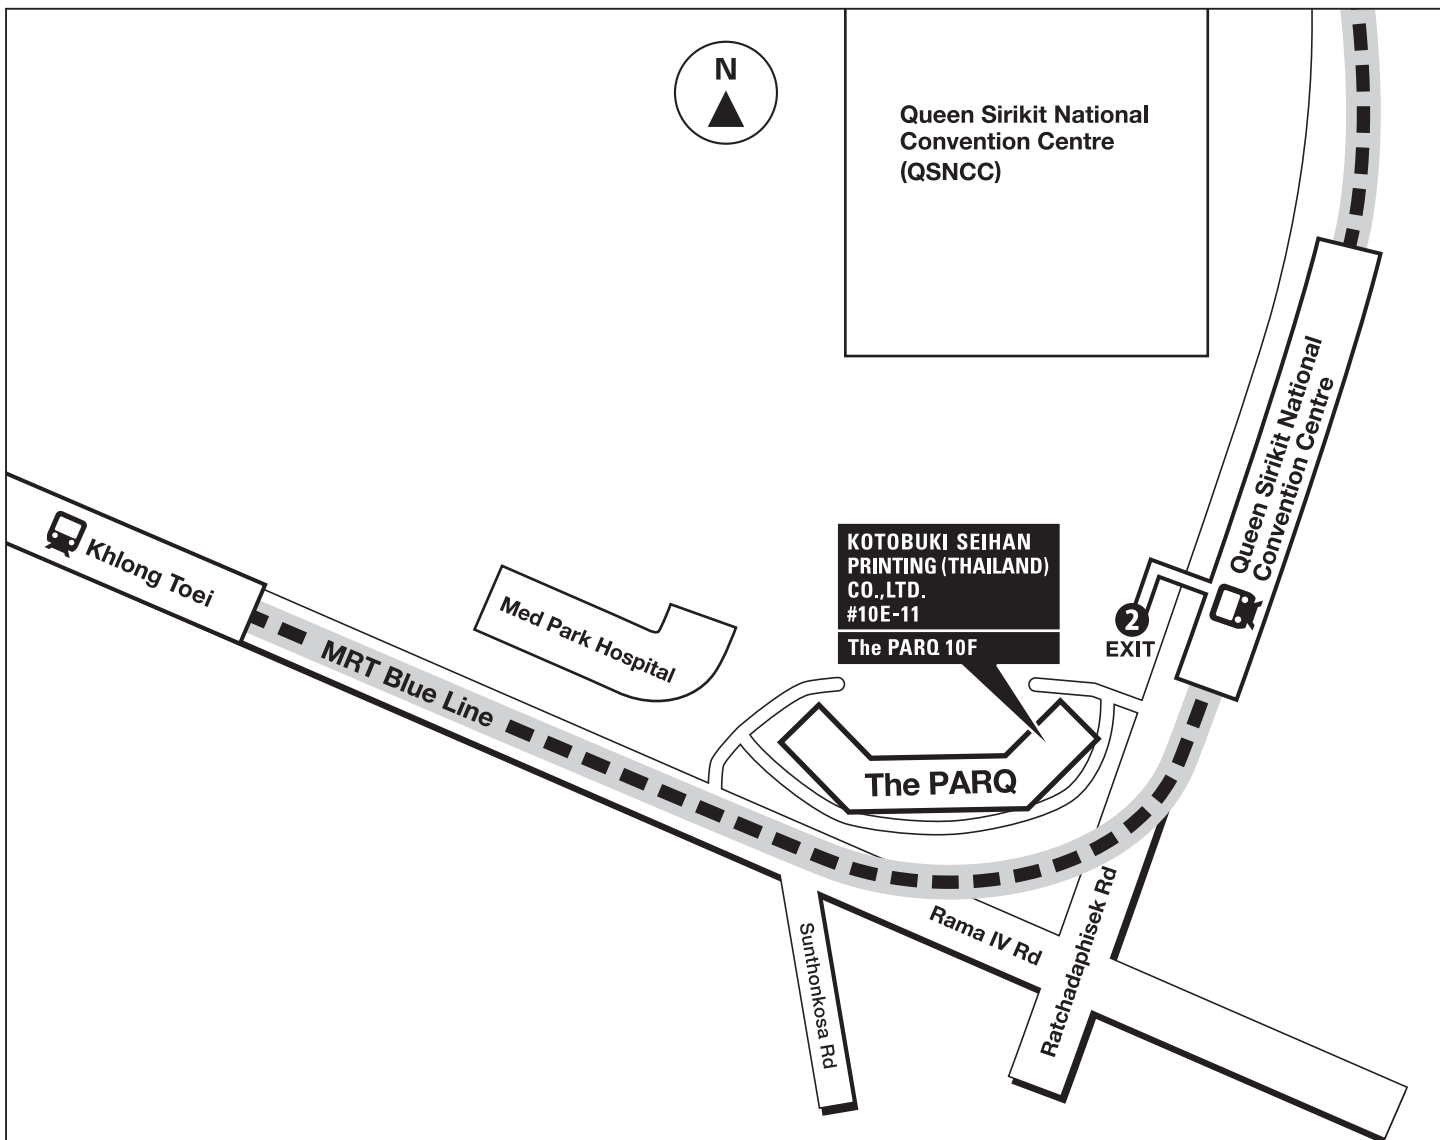

Directions

From the airport to the office.

By taxi, about 50 minutes.

By elevated railway (BTS) and subway (MRT), about 1 hour 30 minutes.

The nearest station is [Queen Sirikit National Convention Centre] About 1 minute from Exit 2.

空港からオフィスまで

タクシーで約50分 高架鉄道 (BTS) と地下鉄 (MRT) で約1時間30分

最寄駅: 地下鉄 (MRT) Blue Line 【Queen Sirikit National Convention Centre (クイーンシリキットナショナルコンベンションセンター)】 駅
2番出口より約1分