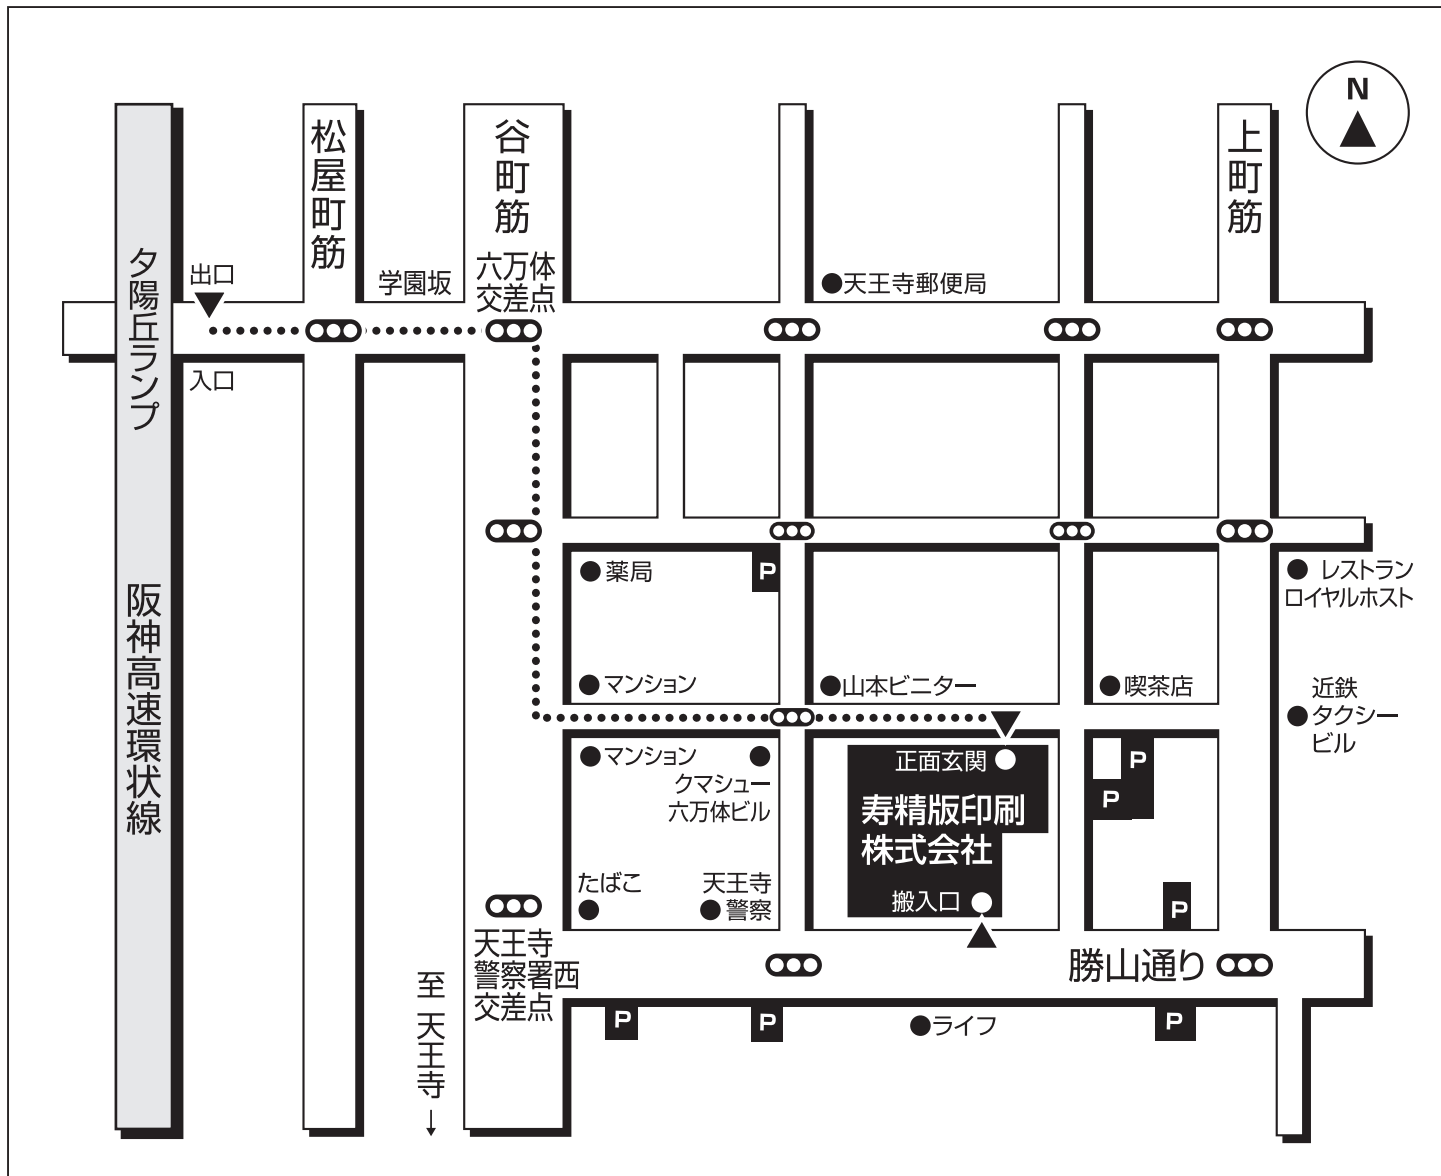

## ご案内略図 (阪神高速を利用)

### ●お車でお越しの場合 (阪神高速を利用)

夕陽丘出口出てすぐ左折、学園坂を上り谷町筋(六万體交差点)を右折、四天王寺交差点手前を左折、約50mの右側に表玄関があります。

※当社には来客用駐車場がございません。恐れ入りますが周辺のパーキングを御利用ください。