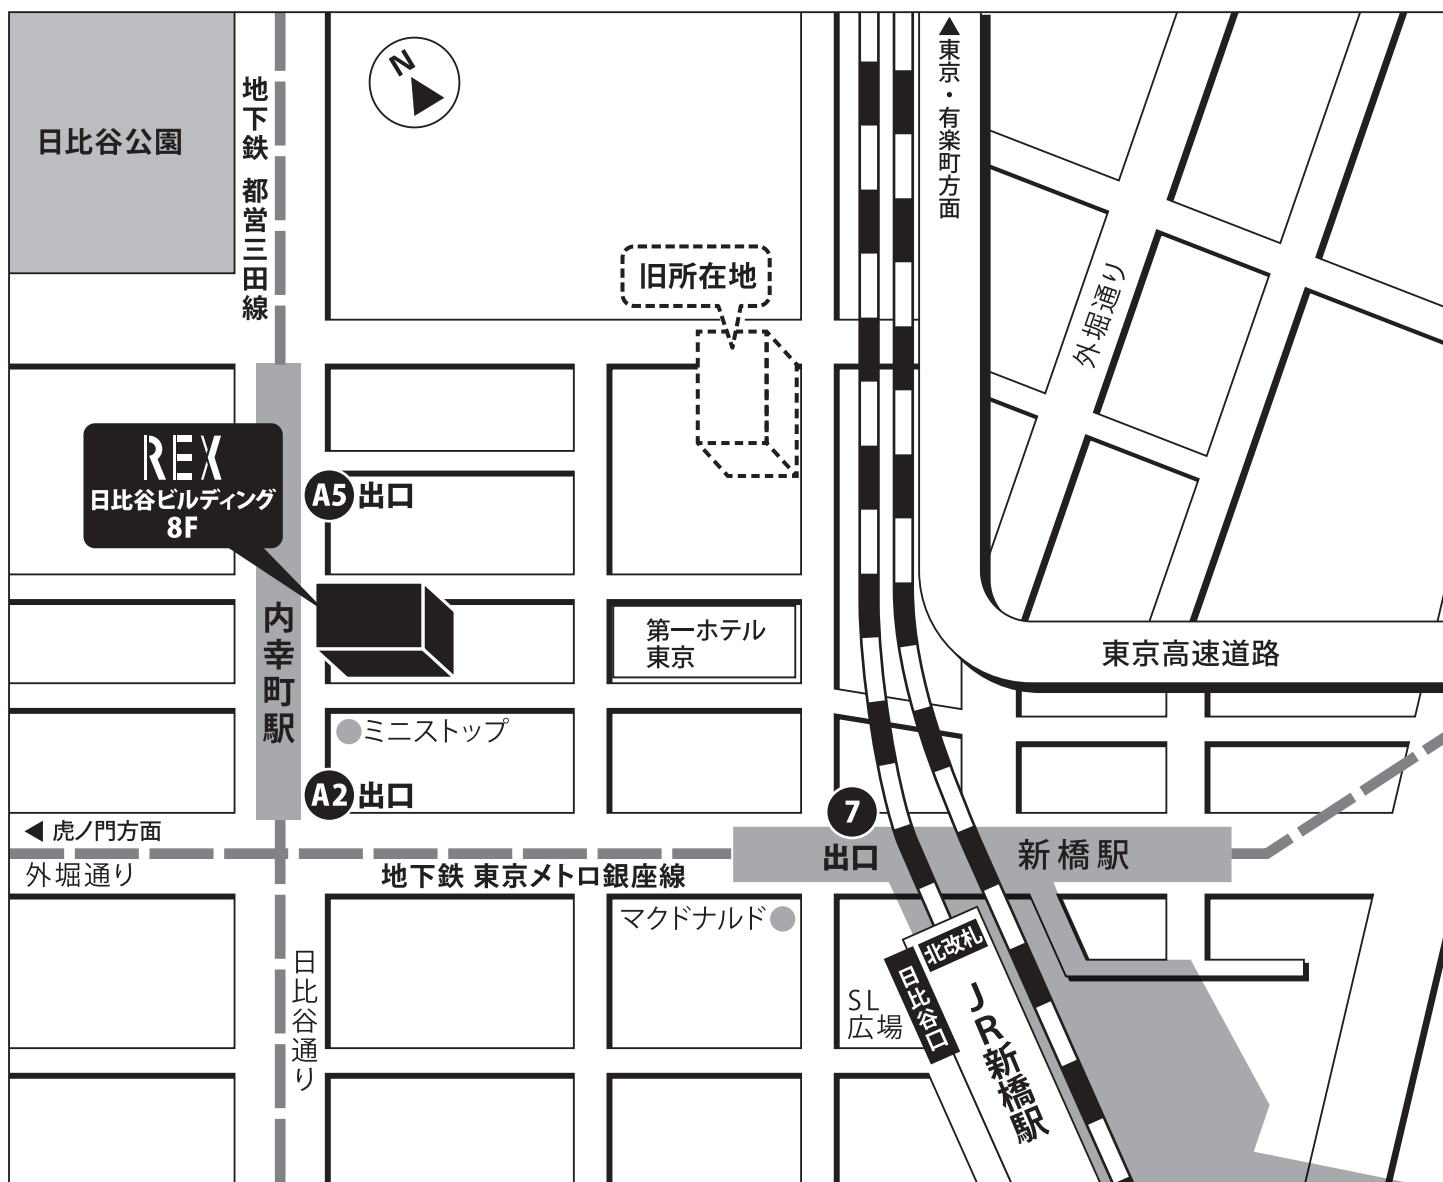

様

REX

寿精版印刷株式会社

東京オフィス

東京都港区新橋1-1-1
日比谷ビルディング8F
〒105-0004
TEL.03-5512-8668
FAX.03-5512-8660

ご案内略図

- 都営三田線「内幸町」駅 徒歩約1分
- JR、私鉄各線「新橋」駅 徒歩約6分